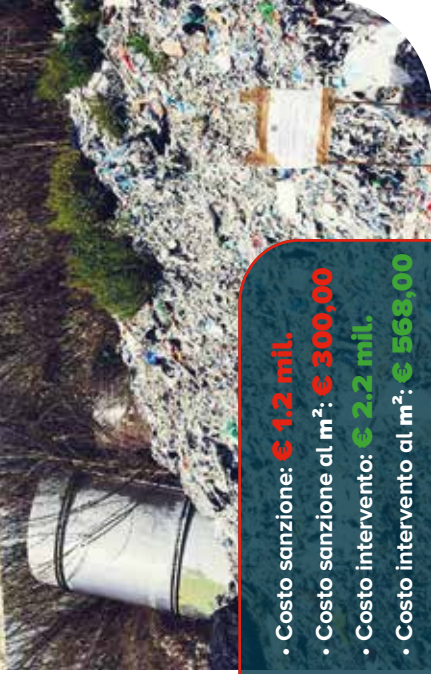

COMMISSARIO UNICO PER LA
BONIFICA DELLE DISCARICHE

ANDRETTA (AV)

Loc. Frascineto

Superficie sito:

4.000 m²

PRIMA

- Costo sanzione: **€ 1,2 mil.**
- Costo sanzione al m²: **€ 300,00**
- Costo intervento: **€ 2,2 mil.**
- Costo intervento al m²: **€ 568,00**