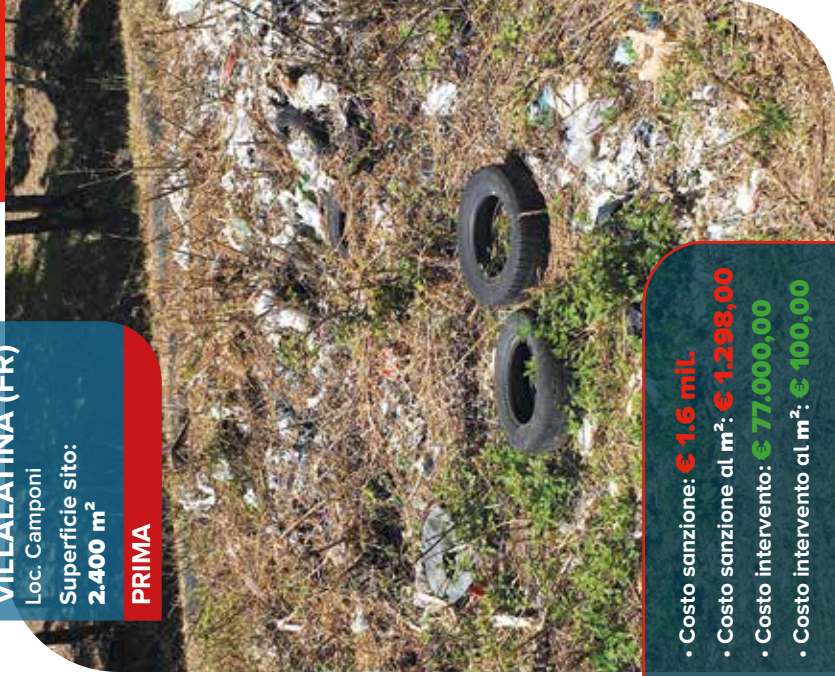

COMMISSARIO UNICO PER LA
BONIFICA DELLE DISCARICHE

VILLALATINA (FR)

Loc. Camponi

Superficie sito:

2.400 m²

PRIMA

- Costo sanzione: **€ 1.6 mil.**
- Costo sanzione al m²: **€ 1.298,00**
- Costo intervento: **€ 77.000,00**
- Costo intervento al m²: **€ 100,00**